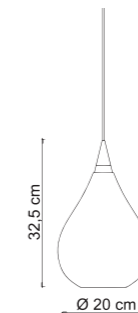

Power	1 x max 26W
Input	220/240 V- 50/60Hz
Lampholder	E27 - Bulb not included
IP	20
L. Wire	400 cm
Weight	N: 0,8kg G: 1,2kg
Volume	0,00360 m ³

Articolo NON completo di base, verifica compatibilità da pag. 506
Base do not included, check compatibility from page 506

L R RE T Z

9443	SOSPESI/E27G O
9450	SOSPESI/E27G R
9467	SOSPESI/E27G C
9474	SOSPESI/E27G F

Power	1 x max 26W
Input	220/240 V- 50/60Hz
Lampholder	E27 - Bulb not included
IP	20
L. Wire	400 cm
Weight	N: 1,0kg G: 1,7kg
Volume	0,0612 m ³