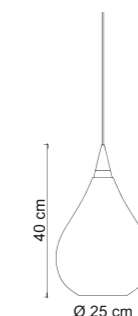

MATERIALI :

Materials :

Struttura	Metallo
Frame	Metal
Diffusore	Vetro
Diffuser	Glass
Cavo	PVC
Wire	PVC

TAVOLA FINITURE :

Table of Finishes :

Struttura	↓ Oro con vetro oro
Frame	Gold with gold glass
	↓ Rame con vetro rame
	Copper with copper glass
	↓ Cromo con vetro cristallo
	Chrome with cristal glass
	↓ Cromo nero vetro fumè
	Black chrome with smoky glass

Diffusore	Oro	O
Diffuser	Gold	
	Rame	R
	Copper	
	Cristallo	C
	Crystal	
	Fumè	F
	Smoky	

Cavo	Trasparente
Wire	Transparent

DOWNLOAD AREA: